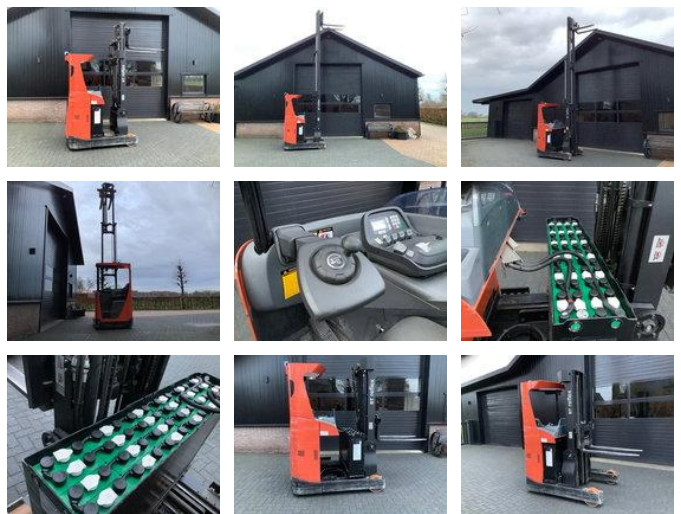

BT rre 140 1400kg

Allgemeine Merkmale

Marke	BT
Unterkategorie	Gabelstapler
Baujahr	2012
Zustand	Gebraucht
Allgemeiner Zustand	Sehr gut

BT rre 140 1400kg

Zubehör