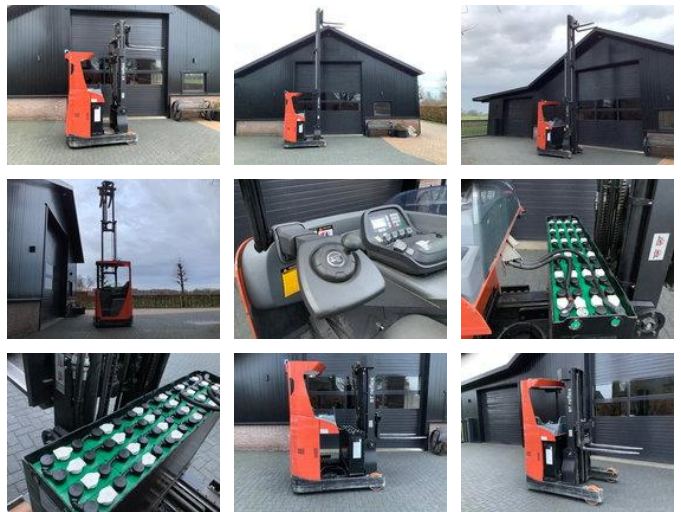

BT rre 140 1400kg

Allgemeine Merkmale

Marke	BT
Unterkategorie	Gabelstapler
Baujahr	2012
Zustand	Gebraucht
Allgemeinzustand	Sehr gut

BT rre 140 1400kg

Zubehör