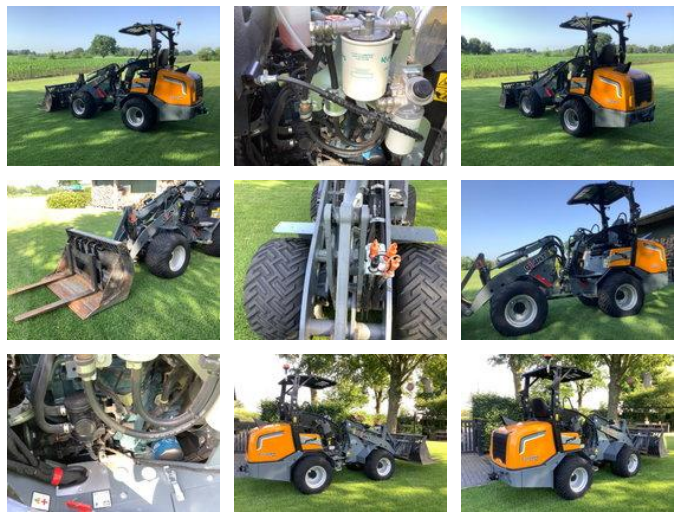

## Giant G2700 x-tra. 2470 uur

### Allgemeine Merkmale

Marke	Giant
Unterkategorie	Gelenklader
Baujahr	2021
Zustand	Gebraucht

Giant G2700 x-tra. 2470 uur

Zubehör