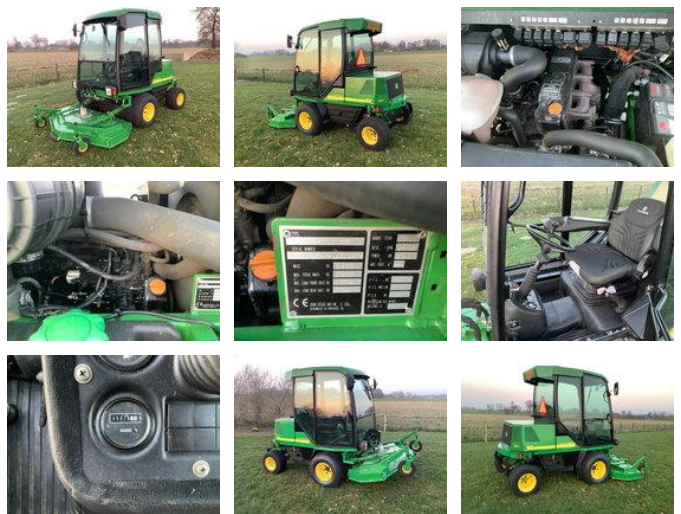

John Deere 1505 5679 uur 180 cm maaidek .

## Allgemeine Merkmale

Marke	John Deere
Unterkategorie	Rasenmäher
Baujahr	2012
Zustand	Gebraucht
Allgemeinzustand	Sehr gut

John Deere 1505 5679 uur 180 cm maaidek.

Zubehör