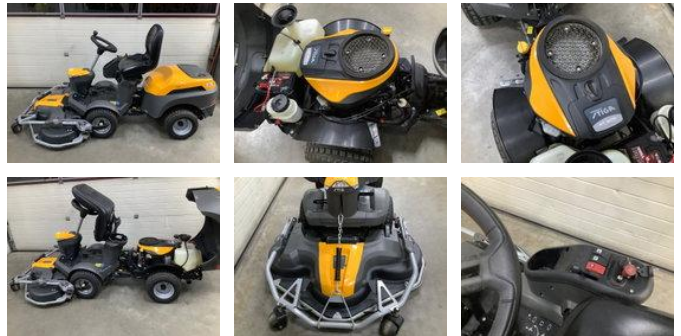

Stiga p901

Allgemeine Merkmale

Marke	Stiga
Unterkategorie	Aufsitzmäher
Baujahr	2022
Zustand	Gebraucht
Allgemeinzustand	Sehr gut

Stiga p901

Zubehör