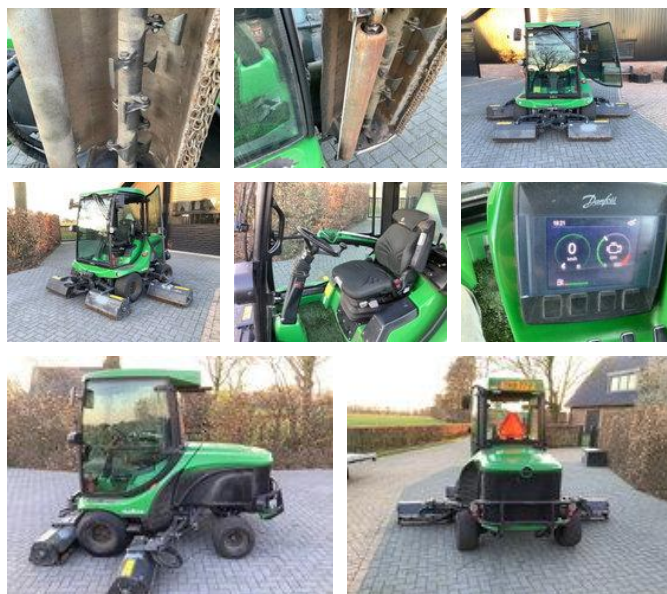

Sabo Roberine F5 klepelmaaier grote beurt gehad door kraakman. 3758 uur

General characteristics

Brand	Sabo Roberine
Subcategory	Ride-on mower
Year of construction	2018
Hours displayed	3760
Condition	Used

Sabo Roberine F5 klepelmaaier grote beurt gehad door
kraakman. 3758 uur

Accessories