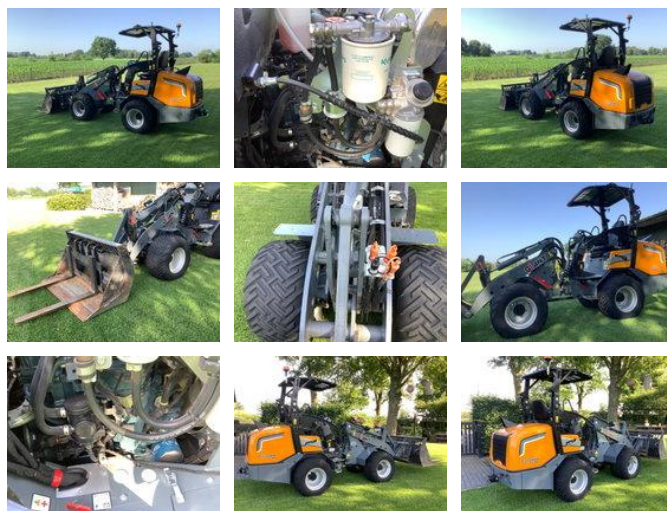

Giant G2700 x-tra. 2470 uur

Algemene kenmerken

Merk	Giant
Subcategorie	Kniklader
Bouwjaar	2021
Conditie	Gebruikt

Giant G2700 x-tra. 2470 uur

Omschrijving

Met puinbak plus inlegvel en vorken .

Accessoires